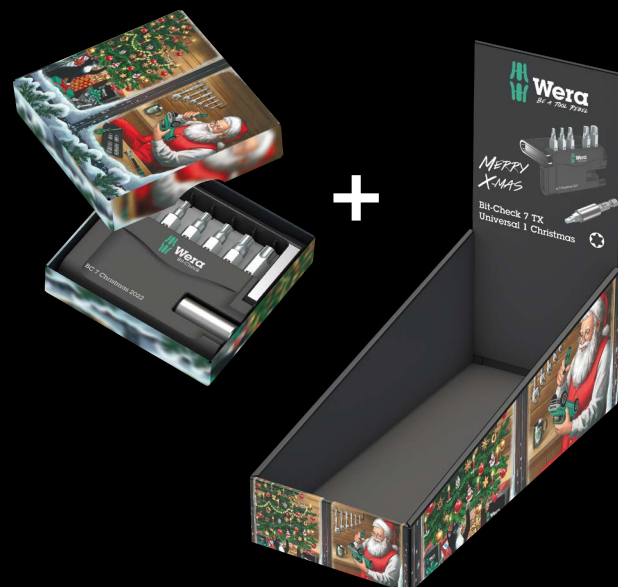

		4013288
Ekspozytor na ladę sklepową 817/4 VDE Christmas 2022, pusty	1x	99135807001 225603
817/4 VDE Christmas 2022	10x	05136028001 224927

Ekspozytor na ladę sklepową Bit-Check 30 Christmas 2022

Uchwyt do bitów z silnym magnesem trwałym, z mechanizmem szybkiej wymiany narzędzi, 29 bitów ciągliwo-twardych (Z), do uniwersalnego zastosowania.

Ekspozytor na ladę sklepową Bit-Check 7 TX Universal 1 Christmas 2022

Uchwyt uniwersalny z tulejką ze stali nierdzewnej i silnym magnesem trwałym, 6 bitów ciągliwo-twardych (Z), do uniwersalnego zastosowania.

W świątecznym opakowaniu.

05135806001		224934
10x Bit-Check 7 TX Universal 1 Christmas 2022		
⊕ 867/1 TORX®	1x TX 10x25; 1x TX 15x25; 1x TX 20x25; 1x TX 25x25; 1x TX 30x25; 1x TX 40x25	
● 893/4/1 K	1x 1/4"x50	
1x Ekspozytor na ladę sklepową Bit-Check 7 TX Universal 1 Christmas 2022, pusty		
	1x 84x175x200	

Klienci, którzy nie mogą umieścić wyposażonego ekspozytora w swoim systemie zarządzania towarami, powinni zamówić następujące produkty:

		
Ekspozytor na ladę sklepową Bit-Check 30 Christmas 2022, pusty	1x 99135805001	225597
Bit-Check 30 Christmas 2022	10x 05136023001	222923