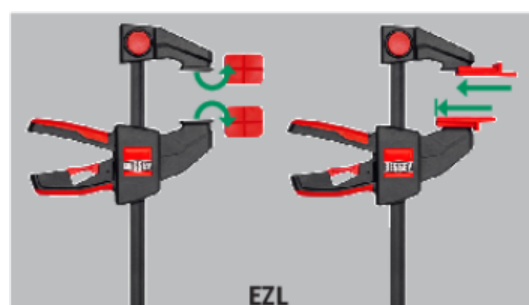

PO PROSTU LEPSZY.

Zestaw montażowy do desek tarasowych

Zestaw montażowy do desek tarasowych EZ-TD

Numer katalogowy	Zawartość/ szt.	Pasuje do	Waga kg	Opa. szt.
EZ-TD	4 x specjalna nakładka ochronna 10 x dystans	EZ360 i EZL (od rozpiętości 300 mm)	0,27	10

- Akcesoria do ścisków jednoręcznych BESSEY EZ360 i EZL (od 300 mm rozpiętości)
- Do szybkiego i precyzyjnego poziomowania desek tarasowych o szerokości do 20 cm
- Dla odstępów 6, 7, 8 i 10 mm (1/4", 9/32", 5/16" i 3/8") między deskami tarasowymi
- Montaż bez użycia narzędzi

PASUJE DO

Ścisk uniwersalny jednoręczny szybko mocujący z uchwytem obrotowym EZ360

Numer katalogowy	Zakres roboczy mm	Wysięg mm	Szerokość rozstawu mm	Szyna mm	Waga kg	Opa. szt.
EZ360-30	300	80	195-465	18 x 5	0,87	6
EZ360-45	450	80	195-615	18 x 5	0,96	6
EZ360-60	600	80	195-765	18 x 5	1,06	6

Ścisk uniwersalny jednoręczny szybko mocujący EZL

Numer katalogowy	Zakres roboczy mm	Wysięg mm	Szerokość rozstawu mm	Szyna mm	Waga kg	Opa. szt.
EZL30-8	300	80	160-450	18 x 5	0,68	6
EZL45-8	450	80	160-500	18 x 5	0,77	6
EZL60-8	600	80	160-750	18 x 5	0,86	6