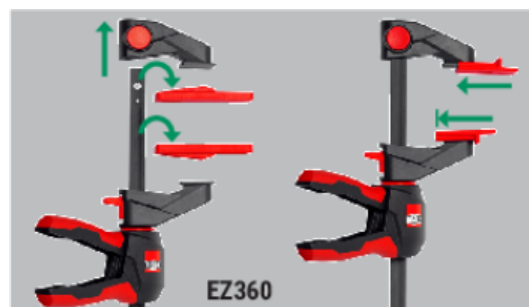

PO PROSTU LEPSZY.

Zestaw montażowy do desek tarasowych

Zestaw montażowy do desek tarasowych EZ-TD

Numer katalogowy	Zawartość/ szt.	Pasuje do	Waga kg	Opa. szt.
EZ-TD	4 x specjalna nakładka ochronna 10 x dystans	EZ360 i EZL (od rozpiętości 300 mm)	0,27	10

- Akcesoria do ścisków jednoręcznych BESSEY EZ360 i EZL (od 300 mm rozpiętości)
- Do szybkiego i precyzyjnego poziomowania desek tarasowych o szerokości do 20 cm
- Dla odstępów 6, 7, 8 i 10 mm (1/4", 9/32", 5/16" i 3/8") między deskami tarasowymi
- Montaż bez użycia narzędzi

PASUJE DO

Ścisk uniwersalny jednoręczny szybko mocujący z uchwytem obrotowym EZ360

Numer katalogowy	Zakres roboczy mm	Wysięg mm	Szerokość rozstawu mm	Szyna mm	Waga kg	Opa. szt.
EZ360-30	300	80	195-465	18 x 5	0,87	6
EZ360-45	450	80	195-615	18 x 5	0,96	6
EZ360-60	600	80	195-765	18 x 5	1,06	6

Ścisk uniwersalny jednoręczny szybko mocujący EZL

Numer katalogowy	Zakres roboczy mm	Wysięg mm	Szerokość rozstawu mm	Szyna mm	Waga kg	Opa. szt.
EZL30-8	300	80	160-450	18 x 5	0,68	6
EZL45-8	450	80	160-500	18 x 5	0,77	6
EZL60-8	600	80	160-750	18 x 5	0,86	6