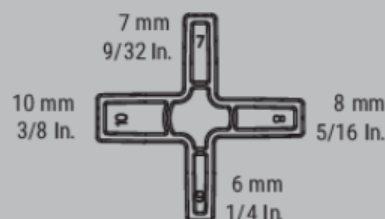

PO PROSTU LEPSZY.

Zestaw montażowy do desek tarasowych

Zestaw montażowy do desek tarasowych EZ-TD

Numer katalogowy	Zawartość/ szt.	Pasuje do	Waga kg	Opa. szt.
EZ-TD	4 x specjalna nakładka ochronna 10 x dystans	EZ360 i EZL (od rozpiętości 300 mm)	0,27	10

- Akcesoria do ścisków jednoręcznych BESSEY EZ360 i EZL (od 300 mm rozpiętości)
- Do szybkiego i precyzyjnego poziomowania desek tarasowych o szerokości do 20 cm
- Dla odstępów 6, 7, 8 i 10 mm (1/4", 9/32", 5/16" i 3/8") między deskami tarasowymi
- Montaż bez użycia narzędzi

PASUJE DO

Ścisk uniwersalny jednoręczny szybko mocujący z uchwytem obrotowym EZ360

Numer katalogowy	Zakres roboczy mm	Wysięg mm	Szerokość rozstawu mm	Szyna mm	Waga kg	Opa. szt.
EZ360-30	300	80	195-465	18 x 5	0,87	6
EZ360-45	450	80	195-615	18 x 5	0,96	6
EZ360-60	600	80	195-765	18 x 5	1,06	6

Ścisk uniwersalny jednoręczny szybko mocujący EZL

Numer katalogowy	Zakres roboczy mm	Wysięg mm	Szerokość rozstawu mm	Szyna mm	Waga kg	Opa. szt.
EZL30-8	300	80	160-450	18 x 5	0,68	6
EZL45-8	450	80	160-500	18 x 5	0,77	6
EZL60-8	600	80	160-750	18 x 5	0,86	6